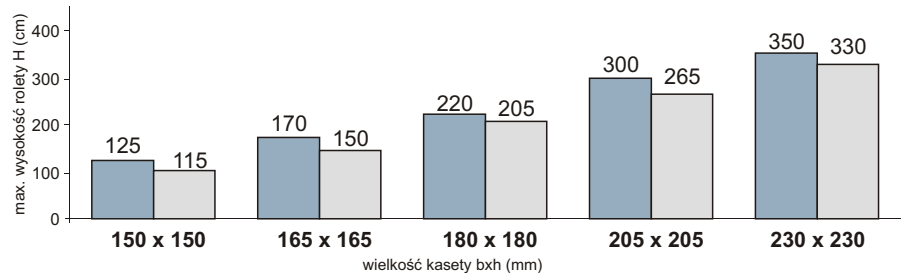

heroal Mini Safe	
Grubość profilu (X)	9,5 mm
Wysokość profilu (Y)	37 mm
Maks. Szerokość rolety	4200 mm
Maks. Powierzchnia rolety	10,0 m²
Ciężar 1 m²	7,5 kg