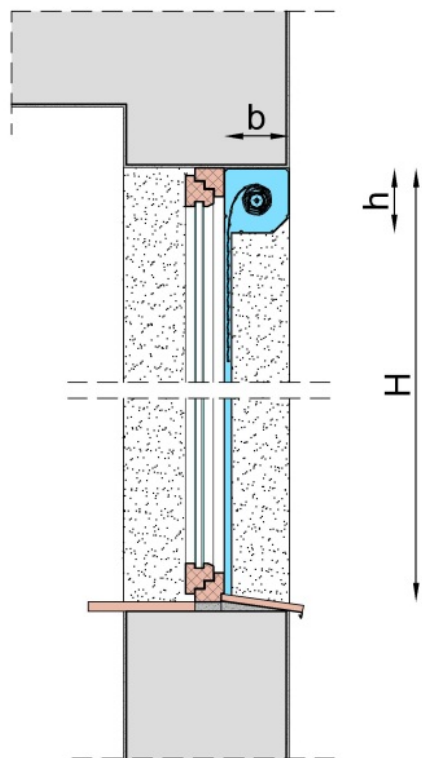

System rolet przeznaczony do stosowania w istniejących budynkach, roleta zwijana do kasety aluminiowej czworokątnej 45°, umieszczonej na ścianie lub w ościeży, funkcjonalne rozwiązanie przystosowane do każdego rodzaju stolarki okiennej, możliwość stosowanie wielu rodzajów profili w szerokim zakresie wymiarów.

H - wysokość rolety
 B - szerokość rolety
 B - długość kasety
 h - wysokość kasety
 b - głębokość kasety

Aprobata techniczna AT - 06-0005/2003

MAKSYMALNA WYSOKOŚĆ ROLETY H DLA POSZCZEGÓLNYCH WIELKOŚCI KASET

Napęd ręczny lub elektryczny (bez blokad przegubowych) Napęd elektryczny z blokadą przegubową

heroal HR37	
Grubość profilu (X)	8,0 mm
Wysokość profilu (Y)	37,5 mm
Maks. Szerokość rolety	2800 mm
Maks. Powierzchnia rolety	6,2 m ²
Ciężar 1 m ²	3,5 kg

heroal HR41	
Grubość profilu (X)	8,5 mm
Wysokość profilu (Y)	41 mm
Maks. Szerokość rolety	3200 mm
Maks. Powierzchnia rolety	7,0 m ²
Ciężar 1 m ²	4,0 kg

heroal MiniE	
Grubość profilu (X)	9,0 mm
Wysokość profilu (Y)	38 mm
Maks. Szerokość rolety	3500 mm
Maks. Powierzchnia rolety	7,5 m ²
Ciężar 1 m ²	4,5 kg