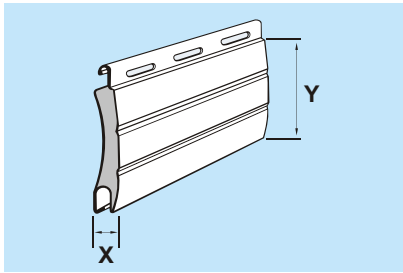

System rolet przeznaczony do stosowania w istniejących budynkach, roleta zwijana do kasety aluminiowej czworokątnej 45°, umieszczonej na ścianie lub w ościeży, funkcjonalne rozwiązanie przystosowane do każdego rodzaju stolarki okiennej, możliwość stosowanie wielu rodzajów profili w szerokim zakresie wymiarów.

H - wysokość rolety
 B - szerokość rolety
 B - długość kasety
 h - wysokość kasety
 b - głębokość kasety

Aprobata techniczna AT - 06-0005/2003

MAKSYMALNA WYSOKOŚĆ ROLETY H DLA POSZCZEGÓLNYCH WIELKOŚCI KASET

heroal HR41	
Grubość profilu (X)	8,5 mm
Wysokość profilu (Y)	41 mm
Maks. Szerokość rolety	3200 mm
Maks. Powierzchnia rolety	7,0 m ²
Ciężar 1 m ²	4,0 kg

heroal MiniE	
Grubość profilu (X)	9,0 mm
Wysokość profilu (Y)	38 mm
Maks. Szerokość rolety	3500 mm
Maks. Powierzchnia rolety	7,5 m ²
Ciężar 1 m ²	4,5 kg

heroal Norma 53	
Grubość profilu (X)	14,0 mm
Wysokość profilu (Y)	53 mm
Maks. Szerokość rolety	4000 mm
Maks. Powierzchnia rolety	10,0 m ²
Ciężar 1 m ²	5,0 kg

heroal Standard Safe	
Grubość profilu (X)	14,0 mm
Wysokość profilu (Y)	53 mm
Maks. Szerokość rolety	4500 mm
Maks. Powierzchnia rolety	16,0 m ²
Ciężar 1 m ²	9,0 kg