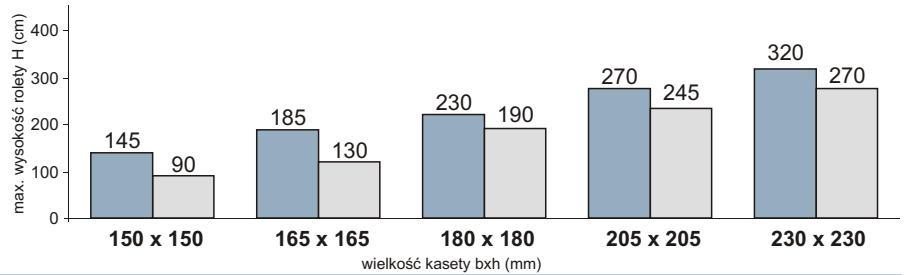

heroal Mini Safe	
Grubość profilu (X)	9,5 mm
Wysokość profilu (Y)	37 mm
Maks. Szerokość rolety	4200 mm
Maks. Powierzchnia rolety	10,0 m ²
Ciężar 1 m ²	7,5 kg

PROWADNICE ROLETY

Aprobata techniczna AT - 06-0005/2003

MAKSYMALNA WYSOKOŚĆ ROLETY H DLA POSZCZEGÓLNYCH WIELKOŚCI KASET

Napęd ręczny lub elektryczny (bez blokad przegubowych)

Napęd elektryczny z blokadą przegubową

heroal ER54	
Grubość profilu (X)	13,5 mm
Wysokość profilu (Y)	54 mm
Maks. Szerokość rolety	3500 mm
Maks. Powierzchnia rolety	7,5 m ²
Ciężar 1 m ²	4,0 kg