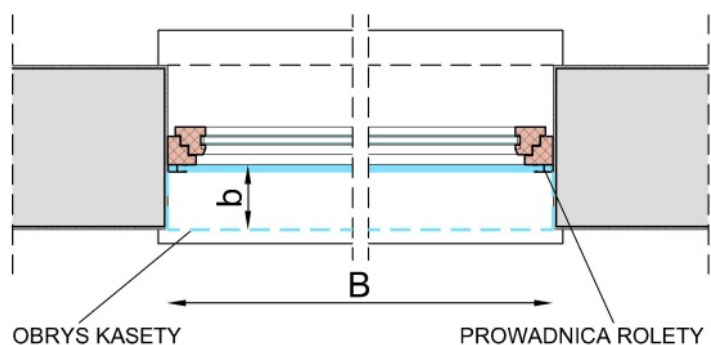

System rolet przeznaczony do stosowania w istniejących budynkach, roleta zwijana do kasety aluminiowej czworokątnej 45°, umieszczonej na ścianie lub w ościeży, funkcjonalne rozwiązanie przystosowane do każdego rodzaju stolarki okiennej, możliwość stosowanie wielu rodzajów profili w szerokim zakresie wymiarów.

H - wysokość rolety
 B - szerokość rolety
 B - długość kasety
 h - wysokość kasety
 b - głębokość kasety

Aprobata techniczna AT - 06-0005/2003

MAKSYMALNA WYSOKOŚĆ ROLETY H DLA POSZCZEGÓLNYCH WIELKOŚCI KASET

Napęd ręczny lub elektryczny (bez blokad przegubowych) Napęd elektryczny z blokadą przegubową

heroal HR37	
Grubość profilu (X)	8,0 mm
Wysokość profilu (Y)	37,5 mm
Maks. Szerokość rolety	2800 mm
Maks. Powierzchnia rolety	6,2 m ²
Ciężar 1 m ²	3,5 kg