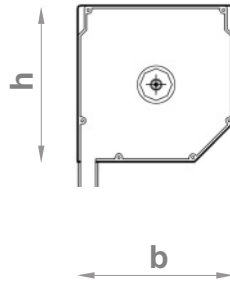

H - wysokość rolety
 B - szerokość rolety
 B - długość kasety
 h - wysokość kasety
 b - głębokość kasety

Aprobata techniczna AT - 06-0005/2003

MAKSYMALNA WYSOKOŚĆ ROLETY H DLA POSZCZEGÓLNYCH WIELKOŚCI KASET

heroal HR41	
Grubość profilu (X)	8,5 mm
Wysokość profilu (Y)	41 mm
Maks. Szerokość rolety	3200 mm
Maks. Powierzchnia rolety	7,0 m ²
Ciężar 1 m ²	4,0 kg

heroal MiniE	
Grubość profilu (X)	9,0 mm
Wysokość profilu (Y)	38 mm
Maks. Szerokość rolety	3500 mm
Maks. Powierzchnia rolety	7,5 m ²
Ciężar 1 m ²	4,5 kg

heroal Mini Safe	
Grubość profilu (X)	9,5 mm
Wysokość profilu (Y)	37 mm
Maks. Szerokość rolety	4200 mm
Maks. Powierzchnia rolety	10,0 m ²
Ciężar 1 m ²	7,5 kg

PROWADNICE ROLETY

Aprobata techniczna AT - 06-0005/2003

heroal Norma 53	
Grubość profilu (X)	14,0 mm
Wysokość profilu (Y)	53 mm
Maks. Szerokość rolety	4000 mm
Maks. Powierzchnia rolety	10,0 m ²
Ciężar 1 m ²	5,0 kg

heroal Standard Safe	
Grubość profilu (X)	14,0 mm
Wysokość profilu (Y)	53 mm
Maks. Szerokość rolety	4500 mm
Maks. Powierzchnia rolety	16,0 m ²
Ciężar 1 m ²	9,0 kg