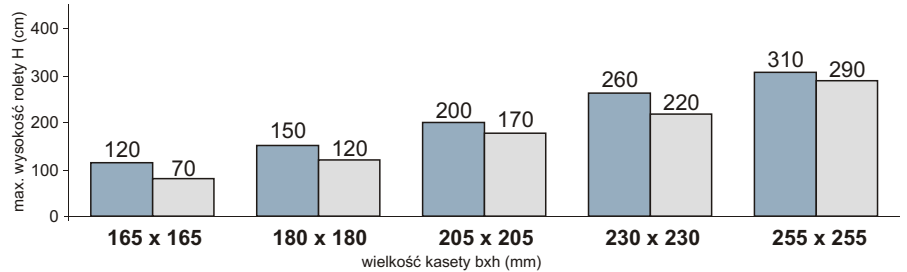

MAKSYMALNA WYSOKOŚĆ ROLETY H DLA POSZCZEGÓLNYCH WIELKOŚCI KASET

Napęd ręczny lub elektryczny (bez blokad przegubowych)

Napęd elektryczny z blokadą przegubową

heroal ER54	
Grubość profilu (X)	13,5 mm
Wysokość profilu (Y)	54 mm
Maks. Szerokość rolety	3500 mm
Maks. Powierzchnia rolety	7,5 m ²
Ciężar 1 m ²	4,0 kg

heroal Norma 53	
Grubość profilu (X)	14,0 mm
Wysokość profilu (Y)	53 mm
Maks. Szerokość rolety	4000 mm
Maks. Powierzchnia rolety	10,0 m ²
Ciężar 1 m ²	5,0 kg

heroal Standard Safe	
Grubość profilu (X)	14,0 mm
Wysokość profilu (Y)	53 mm
Maks. Szerokość rolety	4500 mm
Maks. Powierzchnia rolety	16,0 m ²
Ciężar 1 m ²	9,0 kg