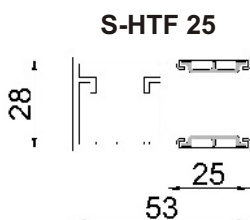

Aprobata techniczna AT - 06-0005/2003

MAKSYMALNA WYSOKOŚĆ ROLETY H DLA POSZCZEGÓLNYCH WIELKOŚCI KASET

Napęd ręczny lub elektryczny (bez blokad przegubowych)

Napęd elektryczny z blokadą przegubową

heroal ER54	
Grubość profilu (X)	13,5 mm
Wysokość profilu (Y)	54 mm
Maks. Szerokość rolety	3500 mm
Maks. Powierzchnia rolety	7,5 m²
Ciężar 1 m²	4,0 kg

heroal Norma 53	
Grubość profilu (X)	14,0 mm
Wysokość profilu (Y)	53 mm
Maks. Szerokość rolety	4000 mm
Maks. Powierzchnia rolety	10,0 m²
Ciężar 1 m²	5,0 kg

heroal Standard Safe	
Grubość profilu (X)	14,0 mm
Wysokość profilu (Y)	53 mm
Maks. Szerokość rolety	4500 mm
Maks. Powierzchnia rolety	16,0 m²
Ciężar 1 m²	9,0 kg

PROWADNICE ROLETY