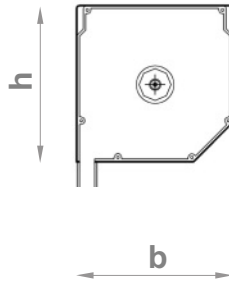

heroal HR41	
Grubość profilu (X)	8,5 mm
Wysokość profilu (Y)	41 mm
Maks. Szerokość rolety	3200 mm
Maks. Powierzchnia rolety	7,0 m ²
Ciężar 1 m ²	4,0 kg

heroal MiniE	
Grubość profilu (X)	9,0 mm
Wysokość profilu (Y)	38 mm
Maks. Szerokość rolety	3500 mm
Maks. Powierzchnia rolety	7,5 m ²
Ciężar 1 m ²	4,5 kg

heroal Mini Safe	
Grubość profilu (X)	9,5 mm
Wysokość profilu (Y)	37 mm
Maks. Szerokość rolety	4200 mm
Maks. Powierzchnia rolety	10,0 m ²
Ciężar 1 m ²	7,5 kg

PROWADNICE ROLETY

Aprobata techniczna AT - 06-0005/2003

MAKSYMALNA WYSOKOŚĆ ROLETY H DLA POSZCZEGÓLNYCH WIELKOŚCI KASET

Napęd ręczny lub elektryczny (bez blokad przegubowych)

Napęd elektryczny z blokadą przegubową

heroal ER54	
Grubość profilu (X)	13,5 mm
Wysokość profilu (Y)	54 mm
Maks. Szerokość rolety	3500 mm
Maks. Powierzchnia rolety	7,5 m ²
Ciężar 1 m ²	4,0 kg

heroal Norma 53	
Grubość profilu (X)	14,0 mm
Wysokość profilu (Y)	53 mm
Maks. Szerokość rolety	4000 mm
Maks. Powierzchnia rolety	10,0 m ²
Ciężar 1 m ²	5,0 kg

heroal Standard Safe	
Grubość profilu (X)	14,0 mm
Wysokość profilu (Y)	53 mm
Maks. Szerokość rolety	4500 mm
Maks. Powierzchnia rolety	16,0 m ²
Ciężar 1 m ²	9,0 kg