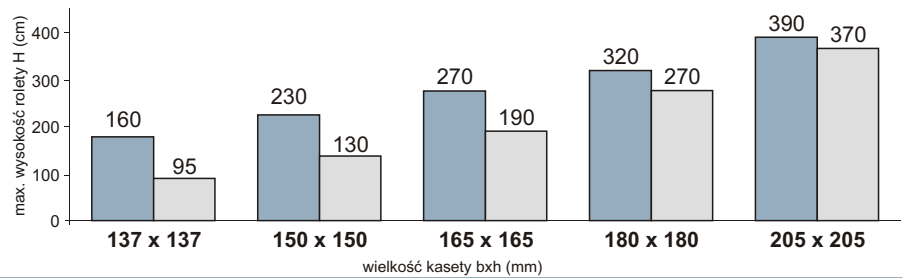

H - wysokość rolety
 B - szerokość rolety
 B - długość kasety
 h - wysokość kasety
 b - głębokość kasety

Aprobata techniczna AT - 06-0005/2003

MAKSYMALNA WYSOKOŚĆ ROLETY H DLA POSZCZEGÓLNYCH WIELKOŚCI KASET

Napęd ręczny lub elektryczny (bez blokad przegubowych) Napęd elektryczny z blokadą przegubową

heroal HR37	
Grubość profilu (X)	8,0 mm
Wysokość profilu (Y)	37,5 mm
Maks. Szerokość rolety	2800 mm
Maks. Powierzchnia rolety	6,2 m ²
Ciężar 1 m ²	3,5 kg