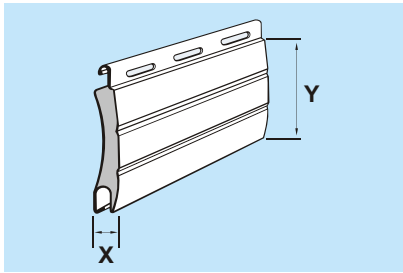

heroal HR41	
Grubość profilu (X)	8,5 mm
Wysokość profilu (Y)	41 mm
Maks. Szerokość rolety	3200 mm
Maks. Powierzchnia rolety	7,0 m ²
Ciężar 1 m ²	4,0 kg

heroal MiniE	
Grubość profilu (X)	9,0 mm
Wysokość profilu (Y)	38 mm
Maks. Szerokość rolety	3500 mm
Maks. Powierzchnia rolety	7,5 m ²
Ciężar 1 m ²	4,5 kg

heroal Mini Safe	
Grubość profilu (X)	9,5 mm
Wysokość profilu (Y)	37 mm
Maks. Szerokość rolety	4200 mm
Maks. Powierzchnia rolety	10,0 m ²
Ciężar 1 m ²	7,5 kg

PROWADNICE ROLETY

Aprobata techniczna AT - 06-0005/2003

MAKSYMALNA WYSOKOŚĆ ROLETY H DLA POSZCZEGÓLNYCH WIELKOŚCI KASET

Napęd ręczny lub elektryczny (bez blokad przegubowych)

Napęd elektryczny z blokadą przegubową

heroal ER54	
Grubość profilu (X)	13,5 mm
Wysokość profilu (Y)	54 mm
Maks. Szerokość rolety	3500 mm
Maks. Powierzchnia rolety	7,5 m ²
Ciężar 1 m ²	4,0 kg

heroal Norma 53	
Grubość profilu (X)	14,0 mm
Wysokość profilu (Y)	53 mm
Maks. Szerokość rolety	4000 mm
Maks. Powierzchnia rolety	10,0 m ²
Ciężar 1 m ²	5,0 kg

heroal Standard Safe	
Grubość profilu (X)	14,0 mm
Wysokość profilu (Y)	53 mm
Maks. Szerokość rolety	4500 mm
Maks. Powierzchnia rolety	16,0 m ²
Ciężar 1 m ²	9,0 kg