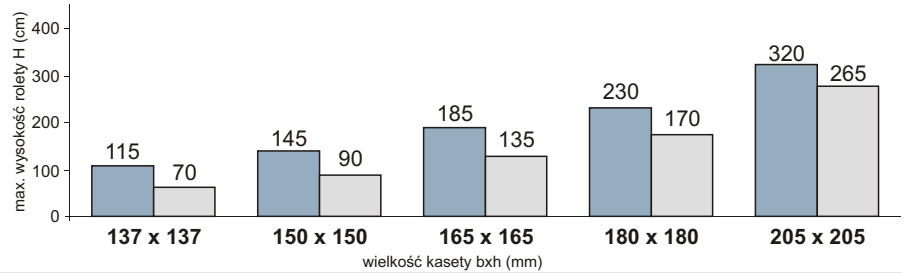

heroal HR41	
Grubość profilu (X)	8,5 mm
Wysokość profilu (Y)	41 mm
Maks. Szerokość rolety	3200 mm
Maks. Powierzchnia rolety	7,0 m²
Ciężar 1 m²	4,0 kg