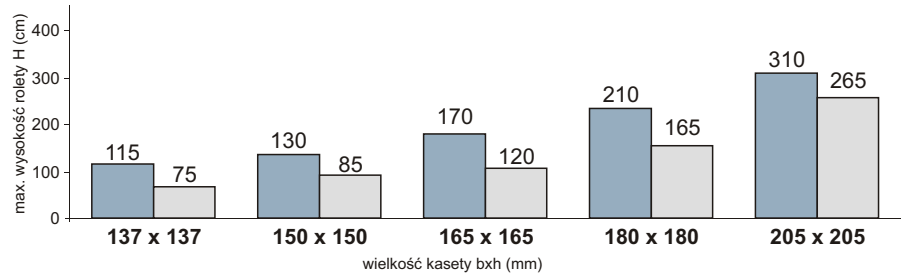

Napęd ręczny lub elektryczny (bez blokad przegubowych) Napęd elektryczny z blokadą przegubową

heroal HR37	
Grubość profilu (X)	8,0 mm
Wysokość profilu (Y)	37,5 mm
Maks. Szerokość rolety	2800 mm
Maks. Powierzchnia rolety	6,2 m ²
Ciężar 1 m ²	3,5 kg

heroal HR41	
Grubość profilu (X)	8,5 mm
Wysokość profilu (Y)	41 mm
Maks. Szerokość rolety	3200 mm
Maks. Powierzchnia rolety	7,0 m ²
Ciężar 1 m ²	4,0 kg

heroal MiniE	
Grubość profilu (X)	9,0 mm
Wysokość profilu (Y)	38 mm
Maks. Szerokość rolety	3500 mm
Maks. Powierzchnia rolety	7,5 m ²
Ciężar 1 m ²	4,5 kg