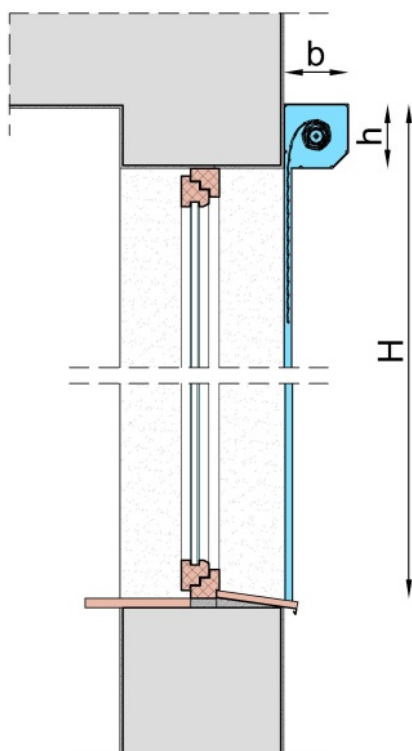

System rolet przeznaczony do stosowania w istniejących budynkach, roleta zwijana do kasety aluminiowej czworokątnej 45°, umieszczonej na ścianie lub w ościeży, funkcjonalne rozwiązanie przystosowane do każdego rodzaju stolarki okiennej, możliwość stosowanie wielu rodzajów profili w szerokim zakresie wymiarów.

H - wysokość rolety
 B - szerokość rolety
 B - długość kasety
 h - wysokość kasety
 b - głębokość kasety

Aprobata techniczna AT - 06-0005/2003

MAKSYMALNA WYSOKOŚĆ ROLETY H DLA POSZCZEGÓLNYCH WIELKOŚCI KASET

Napęd ręczny lub elektryczny (bez blokad przegubowych) Napęd elektryczny z blokadą przegubową

heroal HR37	
Grubość profilu (X)	8,0 mm
Wysokość profilu (Y)	37,5 mm
Maks. Szerokość rolety	2800 mm
Maks. Powierzchnia rolety	6,2 m ²
Ciężar 1 m ²	3,5 kg

heroal HR41	
Grubość profilu (X)	8,5 mm
Wysokość profilu (Y)	41 mm
Maks. Szerokość rolety	3200 mm
Maks. Powierzchnia rolety	7,0 m ²
Ciężar 1 m ²	4,0 kg

heroal MiniE	
Grubość profilu (X)	9,0 mm
Wysokość profilu (Y)	38 mm
Maks. Szerokość rolety	3500 mm
Maks. Powierzchnia rolety	7,5 m ²
Ciężar 1 m ²	4,5 kg