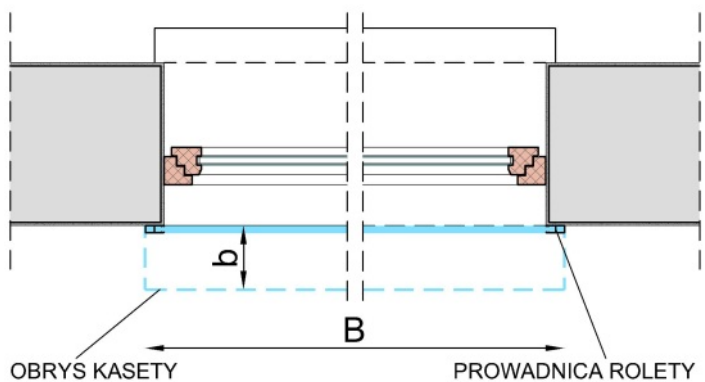

System rolet przeznaczony do stosowania w istniejących budynkach, roleta zwijana do kasety aluminiowej czworokątnej 45°, umieszczonej na ścianie lub w ościeży, funkcjonalne rozwiązanie przystosowane do każdego rodzaju stolarki okiennej, możliwość stosowanie wielu rodzajów profili w szerokim zakresie wymiarów.

H - wysokość rolety
 B - szerokość rolety
 B - długość kasety
 h - wysokość kasety
 b - głębokość kasety

Aprobata techniczna AT - 06-0005/2003

MAKSYMALNA WYSOKOŚĆ ROLETY H DLA POSZCZEGÓLNYCH WIELKOŚCI KASET

Napęd ręczny lub elektryczny (bez blokad przegubowych) Napęd elektryczny z blokadą przegubową

heroal HR37	
Grubość profilu (X)	8,0 mm
Wysokość profilu (Y)	37,5 mm
Maks. Szerokość rolety	2800 mm
Maks. Powierzchnia rolety	6,2 m ²
Ciężar 1 m ²	3,5 kg

heroal HR41	
Grubość profilu (X)	8,5 mm
Wysokość profilu (Y)	41 mm
Maks. Szerokość rolety	3200 mm
Maks. Powierzchnia rolety	7,0 m ²
Ciężar 1 m ²	4,0 kg

heroal MiniE	
Grubość profilu (X)	9,0 mm
Wysokość profilu (Y)	38 mm
Maks. Szerokość rolety	3500 mm
Maks. Powierzchnia rolety	7,5 m ²
Ciężar 1 m ²	4,5 kg