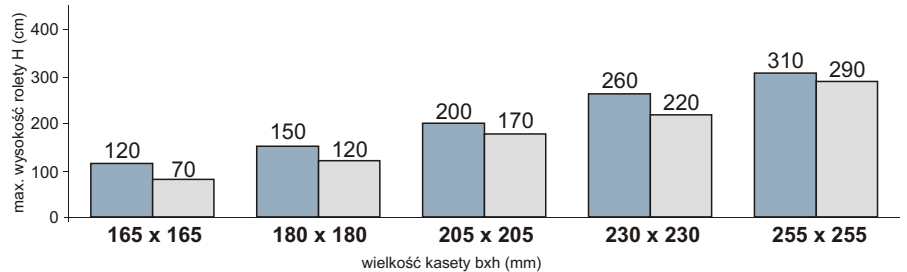

MAKSYMALNA WYSOKOŚĆ ROLETY H DLA POSZCZEGÓLNYCH WIELKOŚCI KASET

Napęd ręczny lub elektryczny (bez blokad przegubowych)

Napęd elektryczny z blokadą przegubową

heroal ER54	
Grubość profilu (X)	13,5 mm
Wysokość profilu (Y)	54 mm
Maks. Szerokość rolety	3500 mm
Maks. Powierzchnia rolety	7,5 m ²
Ciężar 1 m ²	4,0 kg

heroal Norma 53	
Grubość profilu (X)	14,0 mm
Wysokość profilu (Y)	53 mm
Maks. Szerokość rolety	4000 mm
Maks. Powierzchnia rolety	10,0 m ²
Ciężar 1 m ²	5,0 kg

heroal Standard Safe	
Grubość profilu (X)	14,0 mm
Wysokość profilu (Y)	53 mm
Maks. Szerokość rolety	4500 mm
Maks. Powierzchnia rolety	16,0 m ²
Ciężar 1 m ²	9,0 kg