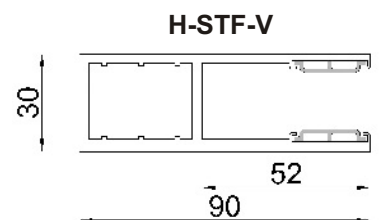

Aprobata techniczna AT - 06-0005/2003

MAKSYMALNA WYSOKOŚĆ ROLETY H DLA POSZCZEGÓLNYCH WIELKOŚCI KASET

Napęd ręczny lub elektryczny (bez blokad przegubowych)

Napęd elektryczny z blokadą przegubową

heroal ER54	
Grubość profilu (X)	13,5 mm
Wysokość profilu (Y)	54 mm
Maks. Szerokość rolety	3500 mm
Maks. Powierzchnia rolety	7,5 m²
Ciężar 1 m²	4,0 kg

heroal Norma 53	
Grubość profilu (X)	14,0 mm
Wysokość profilu (Y)	53 mm
Maks. Szerokość rolety	4000 mm
Maks. Powierzchnia rolety	10,0 m²
Ciężar 1 m²	5,0 kg

heroal Standard Safe	
Grubość profilu (X)	14,0 mm
Wysokość profilu (Y)	53 mm
Maks. Szerokość rolety	4500 mm
Maks. Powierzchnia rolety	16,0 m²
Ciężar 1 m²	9,0 kg

PROWADNICE ROLETY