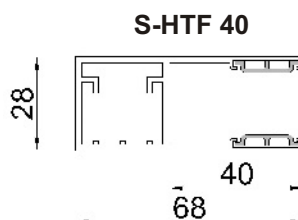

Aprobata techniczna AT - 06-0005/2003

MAKSYMALNA WYSOKOŚĆ ROLETY H DLA POSZCZEGÓLNYCH WIELKOŚCI KASET

Napęd ręczny lub elektryczny (bez blokad przegubowych)

Napęd elektryczny z blokadą przegubową

heroal ER54	
Grubość profilu (X)	13,5 mm
Wysokość profilu (Y)	54 mm
Maks. Szerokość rolety	3500 mm
Maks. Powierzchnia rolety	7,5 m²
Ciężar 1 m²	4,0 kg

heroal Norma 53	
Grubość profilu (X)	14,0 mm
Wysokość profilu (Y)	53 mm
Maks. Szerokość rolety	4000 mm
Maks. Powierzchnia rolety	10,0 m²
Ciężar 1 m²	5,0 kg

heroal Standard Safe	
Grubość profilu (X)	14,0 mm
Wysokość profilu (Y)	53 mm
Maks. Szerokość rolety	4500 mm
Maks. Powierzchnia rolety	16,0 m²
Ciężar 1 m²	9,0 kg

PROWADNICE ROLETY