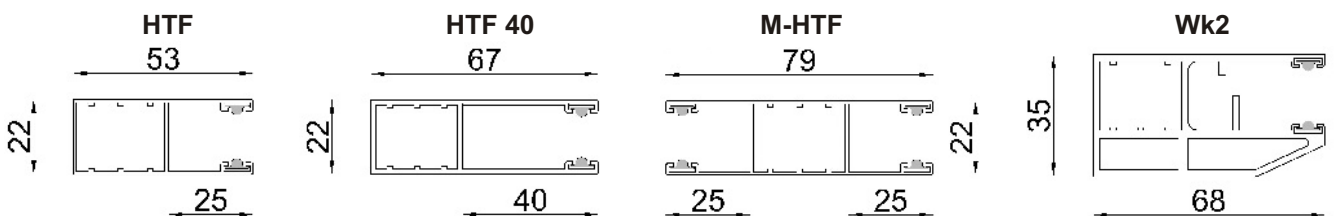

heroal HR41	
Grubość profilu (X)	8,5 mm
Wysokość profilu (Y)	41 mm
Maks. Szerokość rolety	3200 mm
Maks. Powierzchnia rolety	7,0 m ²
Ciężar 1 m ²	4,0 kg

heroal MiniE	
Grubość profilu (X)	9,0 mm
Wysokość profilu (Y)	38 mm
Maks. Szerokość rolety	3500 mm
Maks. Powierzchnia rolety	7,5 m ²
Ciężar 1 m ²	4,5 kg

heroal Mini Safe	
Grubość profilu (X)	9,5 mm
Wysokość profilu (Y)	37 mm
Maks. Szerokość rolety	4200 mm
Maks. Powierzchnia rolety	10,0 m ²
Ciężar 1 m ²	7,5 kg

PROWADNICE ROLETY

Aprobata techniczna AT - 06-0005/2003

MAKSYMALNA WYSOKOŚĆ ROLETY H DLA POSZCZEGÓLNYCH WIELKOŚCI KASET

Napęd ręczny lub elektryczny (bez blokad przegubowych)

Napęd elektryczny z blokadą przegubową

heroal ER54	
Grubość profilu (X)	13,5 mm
Wysokość profilu (Y)	54 mm
Maks. Szerokość rolety	3500 mm
Maks. Powierzchnia rolety	7,5 m ²
Ciężar 1 m ²	4,0 kg

heroal Norma 53	
Grubość profilu (X)	14,0 mm
Wysokość profilu (Y)	53 mm
Maks. Szerokość rolety	4000 mm
Maks. Powierzchnia rolety	10,0 m ²
Ciężar 1 m ²	5,0 kg

heroal Standard Safe	
Grubość profilu (X)	14,0 mm
Wysokość profilu (Y)	53 mm
Maks. Szerokość rolety	4500 mm
Maks. Powierzchnia rolety	16,0 m ²
Ciężar 1 m ²	9,0 kg