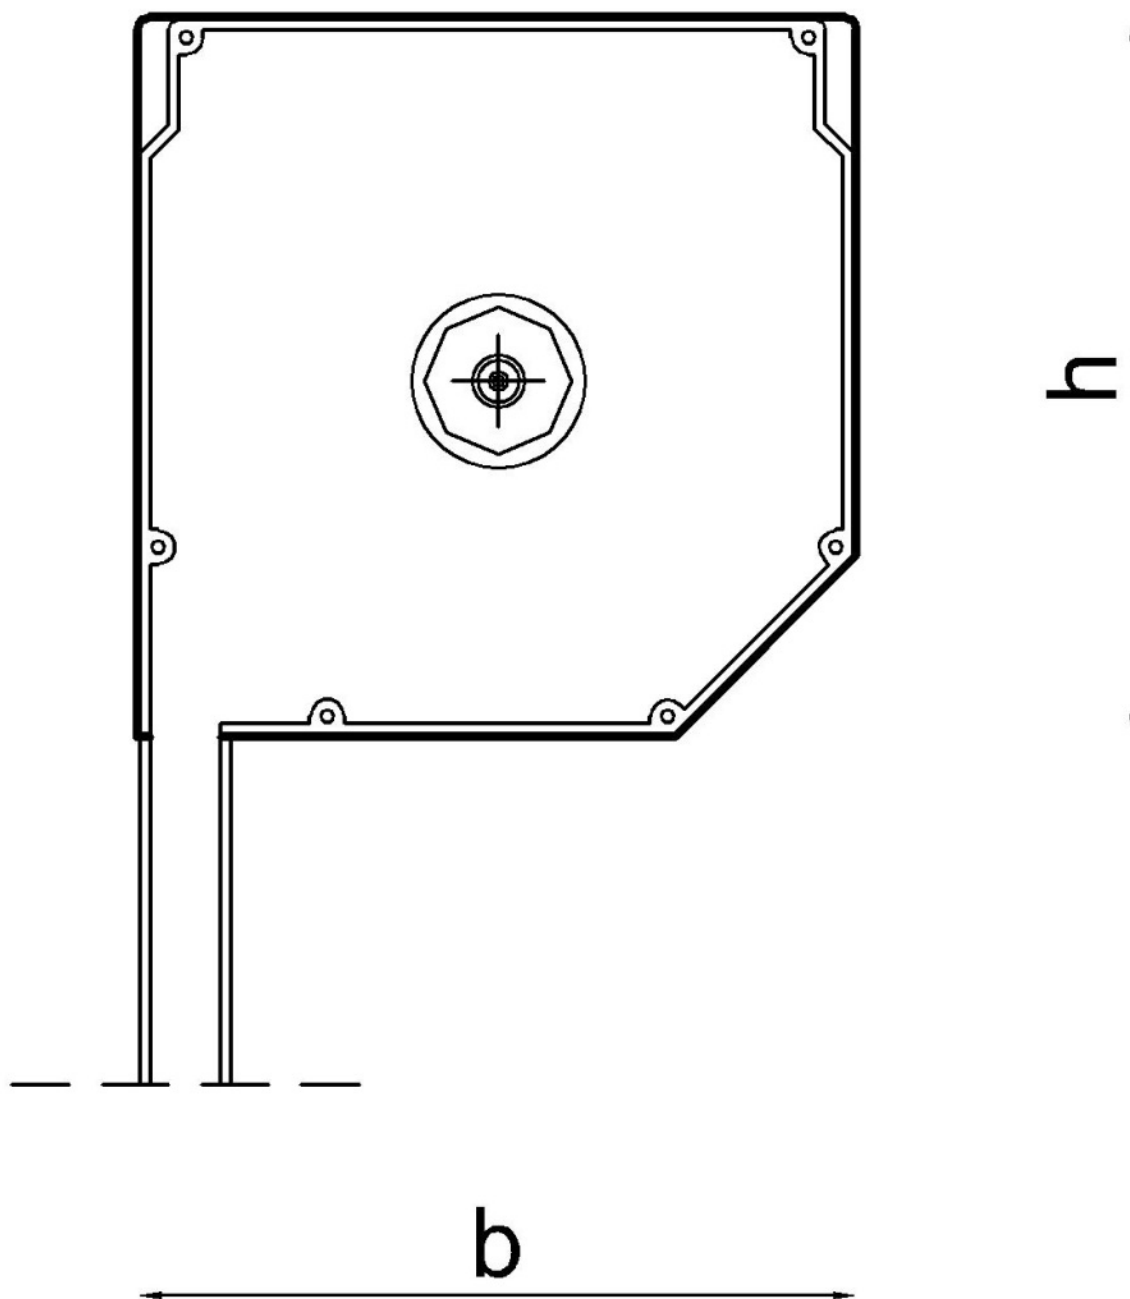

b	137	150	165	180	205	230	255
h	137	150	165	180	205	230	255